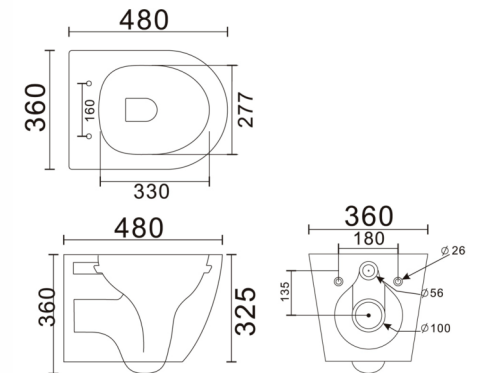

Bezkołnierzowa wisząca miska WC

NOWOŚĆ

Elegancki model TEJA z dedykowaną deską sedesową

- Wolnoopadająca deska sedesowa w komplecie

- Miska bezkołnierzowa

- Ukryty montaż