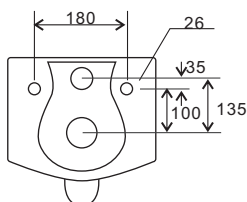

Masz problem z montażem?
Sprawdź nasze wskazówki!