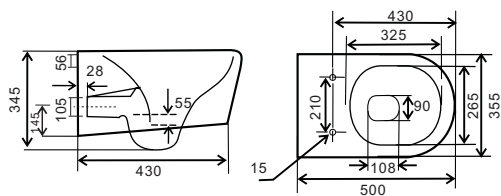

KKPOL
WWW.KKPOL.COM

Dystrybutor

NOWOŚĆ 2021!

Miska wisząca **SELENE**

Cała oferta:

Nr kat. 300/T/017-00-00

Miska bezkołnierzowa
- bez rantów i zagłębień
- łatwe utrzymanie czystości

Deska wolnoopadająca
- szybkie wypinanie

Ukryty montaż miski
- estetyczne wykończenie

**Dedykowane do montażu ze wszystkimi
stelażami podtynkowymi firmy KKPOL**

Masz problem z montażem?
Sprawdź nasze wskazówki!