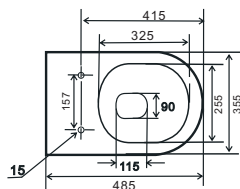

Masz problem z montażem?
Sprawdź nasze wskazówki!