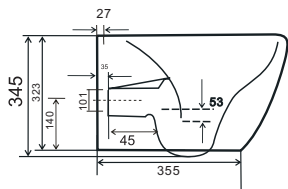

Masz problem z montażem?
Sprawdź nasze wskazówki!