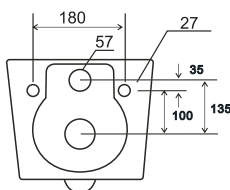

Masz problem z montażem?
Sprawdź nasze wskazówki!